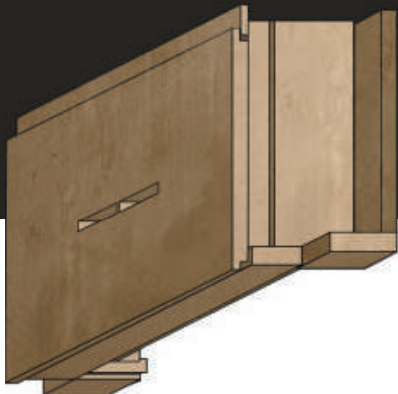

LE COFFRE EN BOIS SANS DÉBORDEMENT COMPOSÉ D'UN CADRE ET D'UN OUVRANT ISOLÉ.

Alternative au Volet Roulant les lames orientables de l'occultation garantissent une régularisation de la lumière en plein jour en fonction de la position du soleil.

- Languette amovible ajustable en partie haute
- Finition à peindre pour personnalisation du logement.
- S'adapte à tous les BSO du marché

Il existe de nombreux autres avantages sur ce produit :

- Coffre dans l'alignement du doublage
- Accès au Brise Soleil orientable par l'intérieur du logement
- Possibilité finition prépeint ou laqué des coffres
- Réservation sous avis technique

Kofrex BSO

VUE INTÉRIEURE

- Tasseaux hauts percés pour une fixation au plafond.

VUE EXTÉRIEURE

Coupe de principe

Coupe verticale

Coupe horizontale

Kofrex BSO option fond de coffre