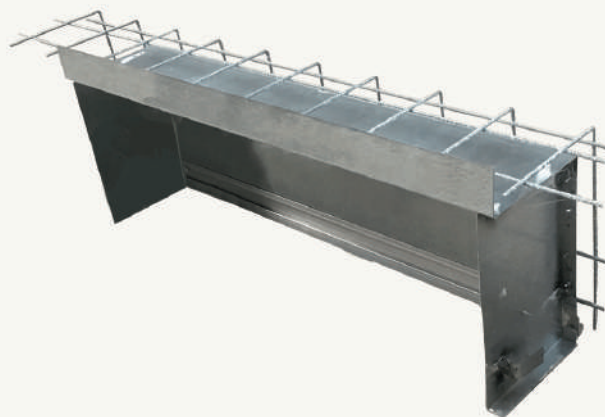

Kofrex BSO

Les **+** produit

Isolation acoustique de 48 à 52 dB avec entrée d'air et 54 dB sans entrée d'air

Isolation thermique coefficient UC de 0,66 W/(m².K)

Coffre en MDF issu de forêts françaises

Dimensions à la demande

LE COFFRE EN BOIS SANS DÉBORDEMENT COMPOSÉ D'UN CADRE ET D'UN OUVRANT ISOLÉ.

Alternative au Volet Roulant les lames orientables de l'occultation garantissent une régularisation de la lumière en plein jour en fonction de la position du soleil.

- Languette amovible ajustable en partie haute
- Finition à peindre pour personnalisation du logement.
- S'adapte à tous les BSO du marché

Il existe de nombreux autres avantages sur ce produit :

- Coffre dans l'alignement du doublage
- Accès au Brise Soleil orientable par l'intérieur du logement
- Possibilité finition prépeint ou laqué des coffres
- Réservation sous avis technique

Kofrex BSO

VUE INTÉRIEURE

- Tasseaux hauts percés pour une fixation au plafond.

VUE EXTÉRIEURE

Coupe de principe

Coupe verticale

Coupe horizontale

Kofrex BSO option fond de coffre