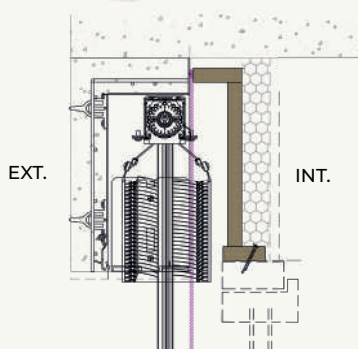

LE COFFRE EN BOIS SANS DÉBORDEMENT COMPOSÉ D'UN CADRE ET D'UN OUVRANT ISOLÉ.

Alternative au Volet Roulant les lames orientables de l'occultation garantissent une régularisation de la lumière en plein jour en fonction de la position du soleil.

Kofrex BSO

VUE INTÉRIEURE

- Tasseaux hauts percés pour une fixation au plafond.

VUE EXTÉRIEURE

Coupe de principe

Coupe verticale

Coupe horizontale

Kofrex BSO option fond de coffre

Coupe verticale

Coupe horizontale