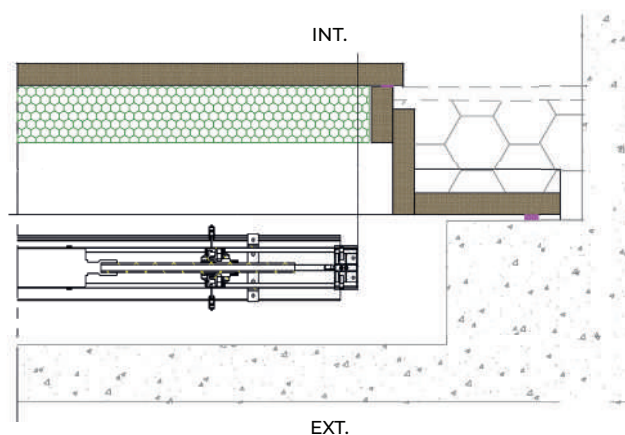

LE COFFRE EN BOIS SANS DÉBORDEMENT COMPOSÉ D'UN CADRE ET D'UN OUVRANT ISOLÉ.

Alternative au Volet Roulant les lames orientables de l'occultation garantissent une régularisation de la lumière en plein jour en fonction de la position du soleil.

- Languette amovible ajustable en partie haute
- Finition à peindre pour personnalisation du logement.
- S'adapte à tous les BSO du marché

Il existe de nombreux autres avantages sur ce produit :

- Coffre dans l'alignement du doublage
- Accès au Brise Soleil orientable par l'intérieur du logement
- Possibilité finition prépeint ou laqué des coffres
- Réservation sous avis technique

Kofrex BSO

VUE INTÉRIEURE

- Tasseaux hauts percés pour une fixation au plafond.

VUE EXTÉRIEURE

Coupe de principe

Coupe verticale

Coupe horizontale

Kofrex BSO option fond de coffre

Coupe verticale

Coupe horizontale