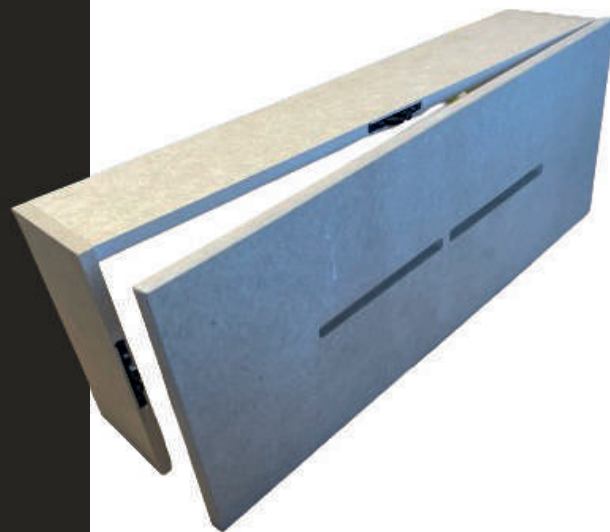

Fiche produit

Surcoffre

Les **+** produit

-  Un confort acoustique significatif
-  Un produit sans visserie apparente
-  Coffre fabriqué avec du bois issu de forêts françaises
-  Dimensions à la demande

SURCOFFRE HABILLE LES BLOCS PVC EXISTANT POUR LES CHANTIERS NEUFS, RÉNOVATION OU RÉHABILITATION

En toute sécurité nous pouvons intervenir sur le volet roulant de l'intérieur du logement. Il améliore les performances acoustiques et thermiques du BLOC PVC déjà en place.

Il existe de nombreux autres avantages sur ce produit :

- Produit adaptable à tous les types de blocs PVC
- Possibilité finition prépeint ou laqué des coffres
- Coffre d'habillage d'un bloc PVC pour finition avec coffre bois

Surcoffre

VUE INTÉRIEURE

- Coffre bois d'habillage
- S'adapte sur tous blocs PVC manœuvre treuil ou électrique